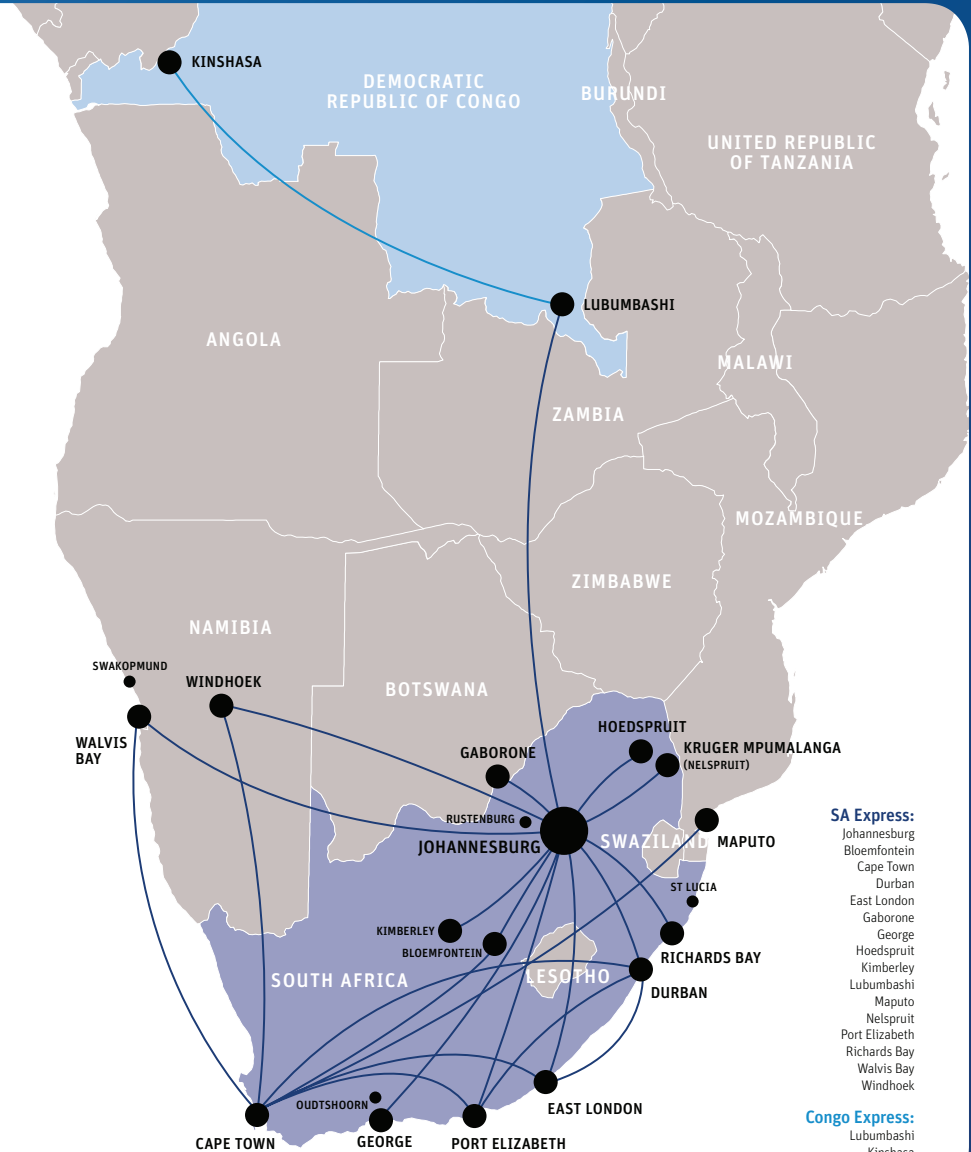

LUBUMBASHI - JOHANNESBURG

FLT NO	DEP	ARR	FLT TIME	A/C	M	T	W	T	F	S	S
SA 1798	12:15	14:45	02:30	CR2		X	X	X	X	X	X
SA 1798	12:15	14:45	02:30	CR7	X		X	X	X	X	X

WALVIS BAY - CAPE TOWN

FLT NO	DEP	ARR	FLT TIME	A/C	M	T	W	T	F	S	S
SA 1722	13:10	15:10	02:00	CR2		X	X	X	X	X	X
SA 1724	16:00	18:10	02:10	CR2	X		X	X	X	X	X

MAPUTO - CAPE TOWN

FLT NO	DEP	ARR	FLT TIME	A/C	M	T	W	T	F	S	S
SA 1786	12:45	15:20	02:35	CR2		X	X	X	X	X	X

FLIGHT SCHEDULE

Congo flights

KINSHASA - LUBUMBASHI

FLT NO	DEP	ARR	FLT TIME	A/C	M	T	W	T	F	S	S
XZ 102	07:45	11:15	02:30	CR2		X	X	X	X	X	X
XZ 104	13:10	16:40	02:30	CR2	X		X	X	X	X	X
XZ 108	14:30	18:00	02:30	CR2	X	X	X	X	X	X	X

SA Express:

- Johannesburg
- Bloemfontein
- Cape Town
- Durban
- East London
- Gaborone
- George
- Hoedspruit
- Kimberley
- Lubumbashi
- Maputo
- Nelspruit
- Port Elizabeth
- Richards Bay
- Walvis Bay
- Windhoek

Congo Express:

- Lubumbashi
- Kinshasa